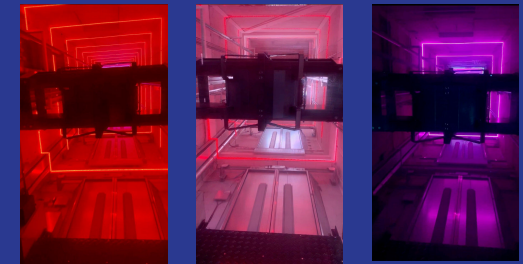

A'DAM Toren - Amsterdam

line
Ascensori

Corsa in ascensore dell' Adam Lookout: Una vera esperienza!

La piattaforma panoramica si trova all'ultimo piano della torre A'DAM; salite, quindi, al 20° piano con un ascensore ultra moderno e velocissimo (in soli 20 secondi!) che con i suoi giochi psichedelici di luci, gli effetti sonori e il soffitto trasparente è già di per sé un'attrazione. Ed eccovi in cima.